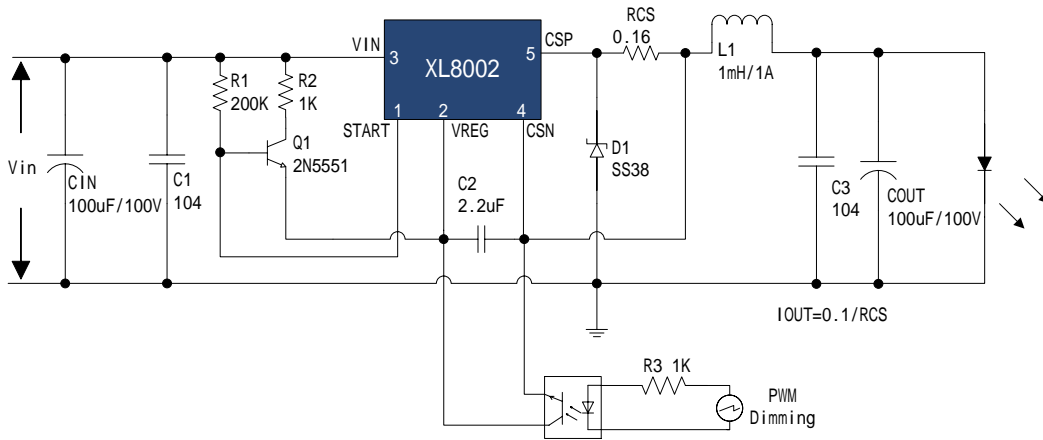

1.XL8002：

2.XL8004：

- 注：1.XL8004 可支持 PWM 调光；
- 2.PWM 信号频率 100~300Hz