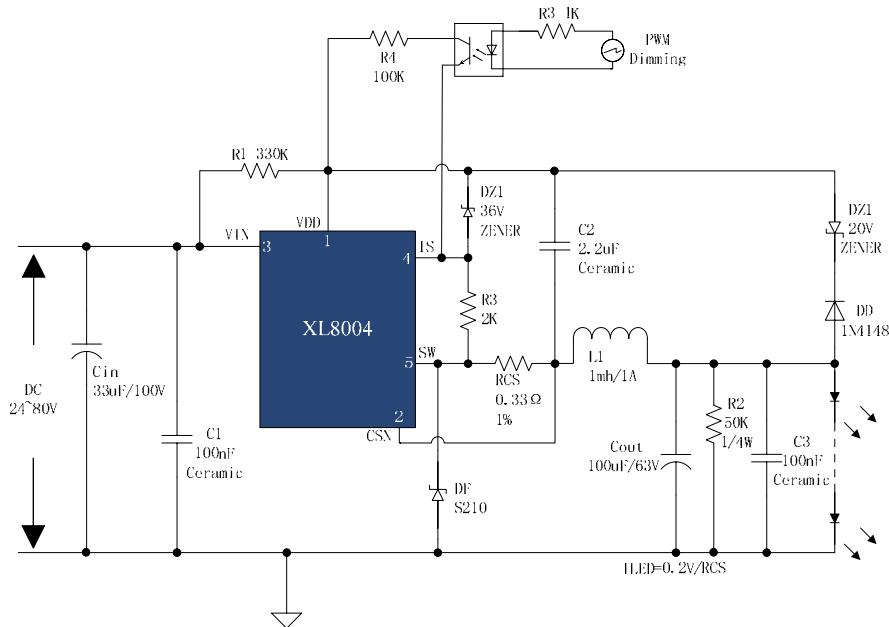

1.XL8002：

2.XL8004：

- 注：1.XL8004 可支持 PWM 调光；
- 2.PWM 信号频率 100~300Hz